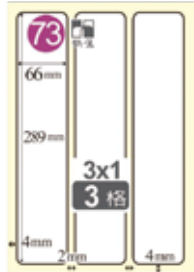

防水標籤紙

00224
三合一標籤

料號 | -
規格 | 210*297mm 全張
20 入

00225
三合一標籤

料號 | -
規格 | 66*289mm 三格
20 入

00645
LD-1008 全白標籤

料號 | -
規格 | 12*24mm*360p

00412
圓形標籤

料號 | -
規格 | 15*15mm
440 粒

00342
4 色抽取式標籤

料號 | -
規格 | 11.9*43.2mm
4 條 · 35 張 / 包

00226
抽取式 5 色標籤

料號 | -
規格 | 12*44mm
各色 20 張

00341
抽取式 6 色標籤

料號 | -
規格 | 10*44mm
各色 10 張

00227
耐用標籤

料號 | -
規格 | 25*38mm · 各 10

00647
橘抽取式標籤

料號 | -
規格 | 1*1.7 · 50 張

00648
黃抽取式標籤

料號 | -
規格 | 1*1.7 · 50 張

00649
紅抽取式標籤

料號 | -
規格 | 1*1.7 · 50 張

00650
藍抽取式標籤